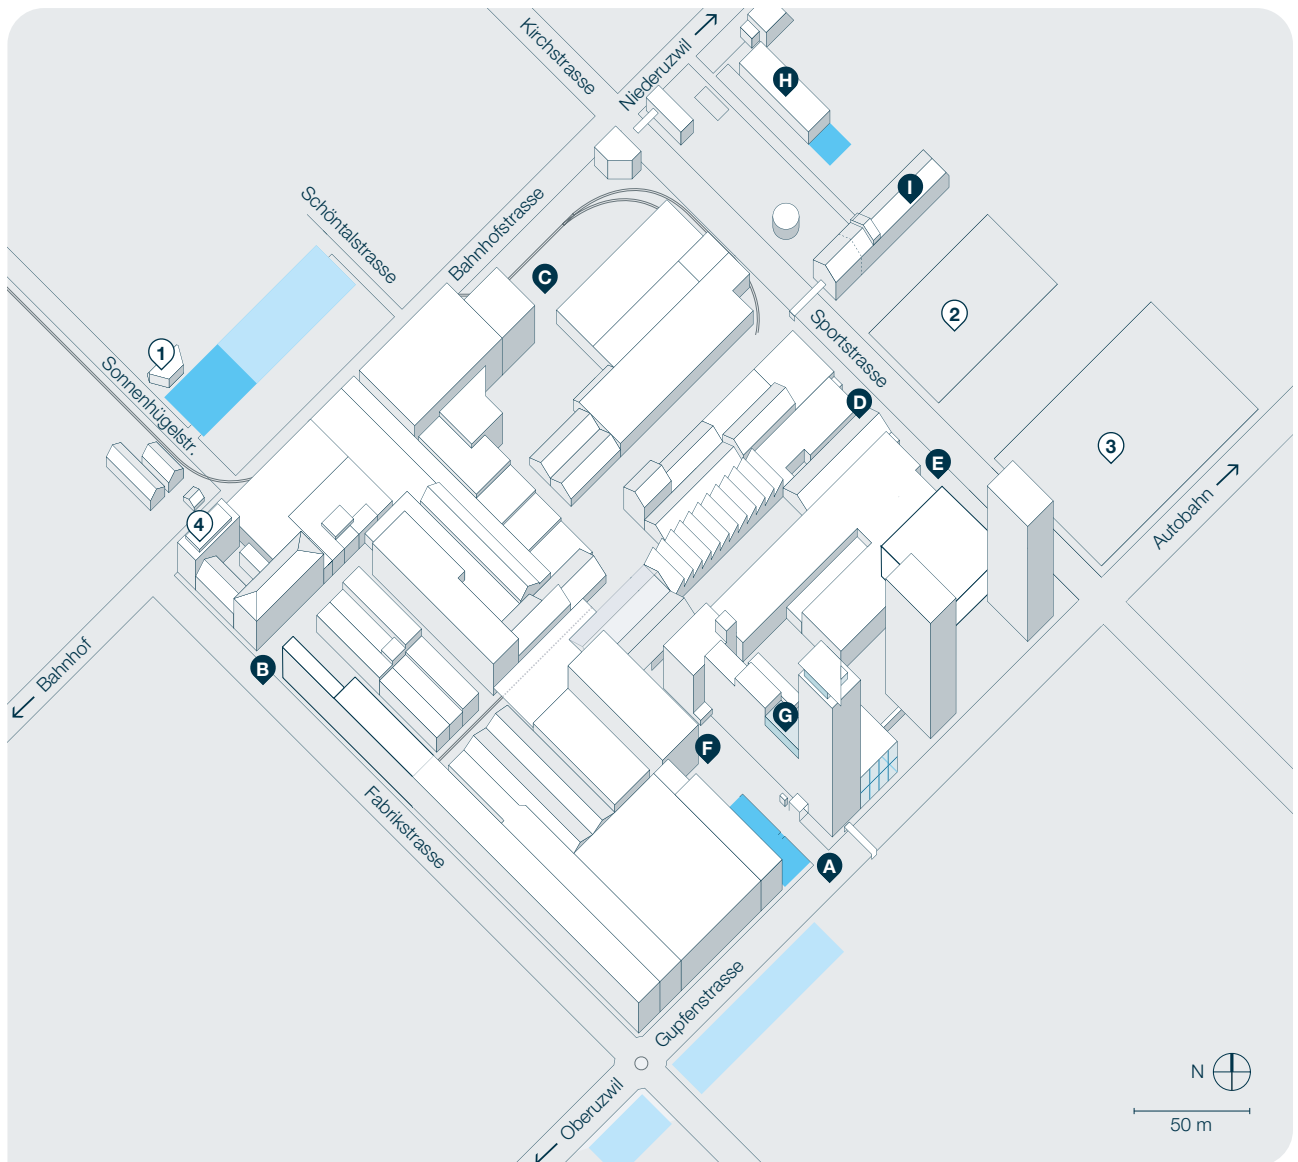

Willkommen bei Bühler Uzwil. So finden Sie sich zurecht.

- **A** Eingang A
  Haupteingang
  Customer Center
- **B** Eingang B
- **C** Eingang C
  Warenausgang
- **D** Eingang D

- **E** Eingang E
  Innovation Center
- **F** Warenannahme
- **G** Auditorium
- **H** Ausbildungszentrum
- **I** Personalrestaurant

- Parkplatz Besucher
- Parkplatz Bühler

- **1** Gemeindesaal
- **2** Kunsteisbahn
- **3** Sportplatz
- **4** Business House

Bühler AG

CH-9240 Uzwil, Schweiz
buhler.uzwil@buhlergroup.com
www.buhlergroup.com

T +41 71 955 11 11
F +41 71 955 33 79