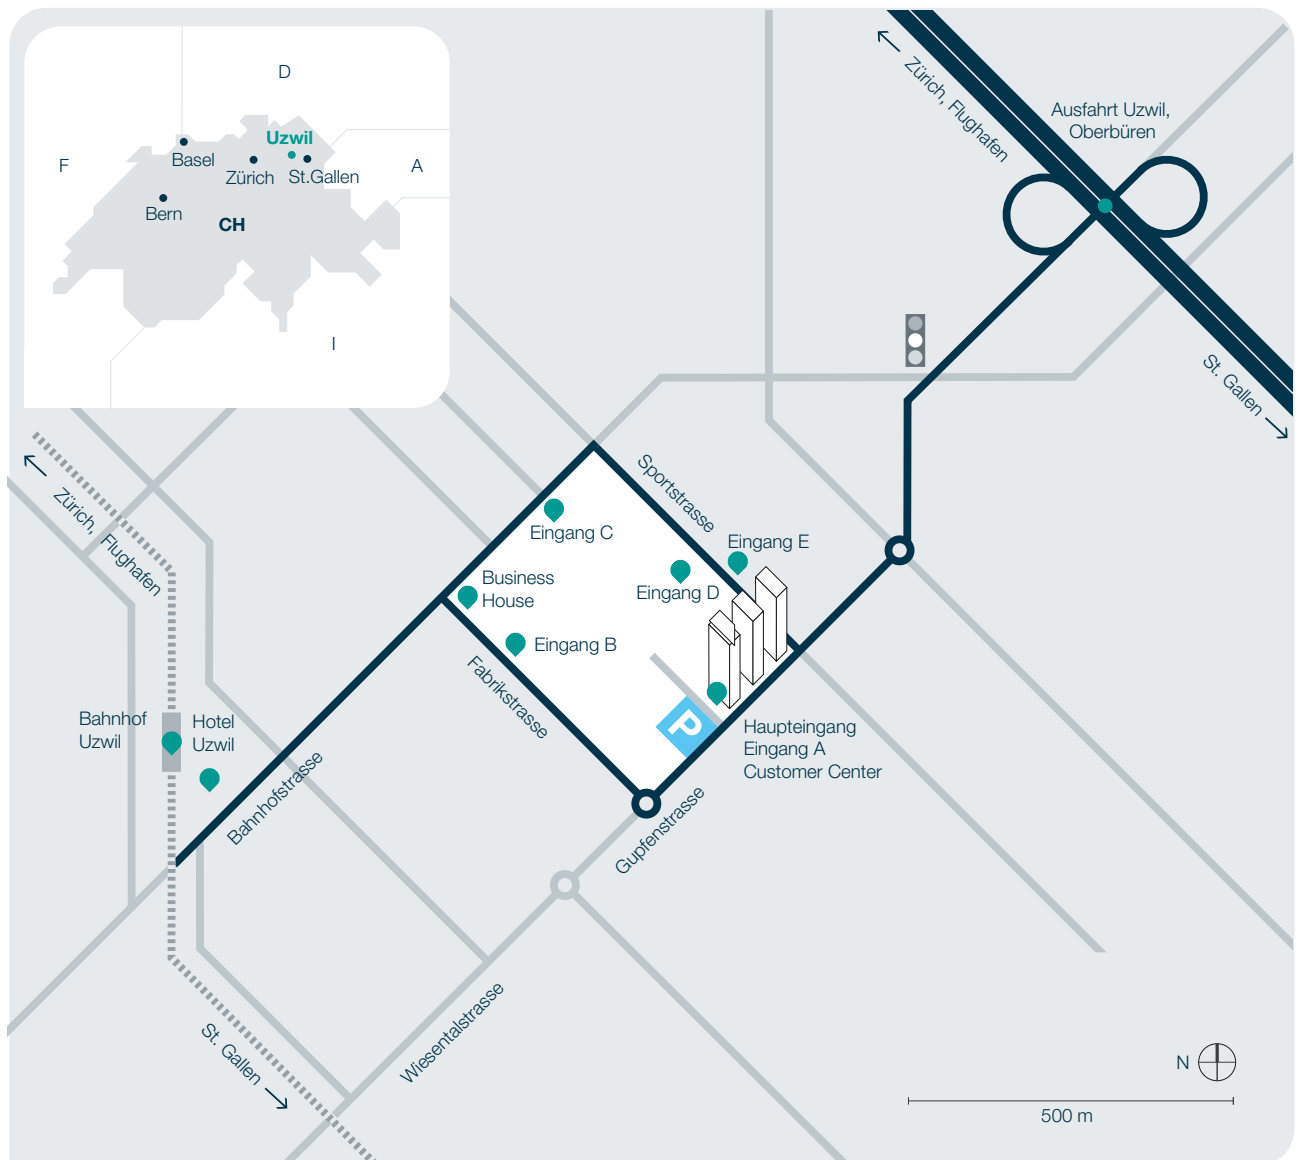

Willkommen bei Bühler Uzwil. Wie Sie uns erreichen.

Mit dem Auto

Autobahn A1 – Ausfahrt Uzwil, Oberbüren – Richtung Uzwil. Bei der Ampel geradeaus in Richtung Oberuzwil bis zu den drei Hochhäusern. Hier befinden sich der Haupteingang und das Customer Center.

Mit dem Zug

An der Station Uzwil aussteigen und die Unterführung in Richtung Hotel Uzwil benutzen. Weiter geradeaus auf der Bahnhofstrasse bis zur Fabrikstrasse und dann rechts abbiegen. Weiter bis zum Kreisverkehr und dann links abbiegen auf die Gupfenstrasse bis sie den Haupteingang erreichen. Der Fussweg braucht ca. 15 Minuten. Alternativ können Sie vom Bahnhof auch den Bus bis zur Gupfenstrasse nehmen. Die Busfahrt braucht ca. 3 Minuten.